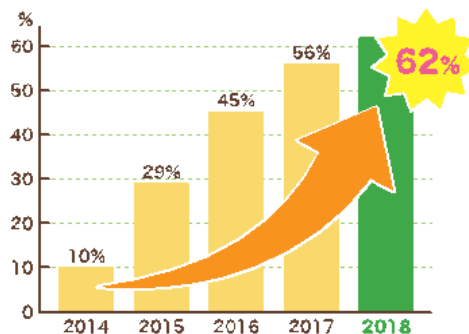

自信をもって羽ばたけるように 暗算上級達成率は10%から62%へ

そろタッチはこうして生まれました。

IT社会において、ITに頼らない暗算力が大きな価値を生むと考え、そろばん教室を始めたことが全てのスタートでした。そろばん式暗算は世界最速であり、身につくと一生の財産となりますが、一方で暗算上級達成率は10%程度、期間も4年近くかかるなどそろばん教室には課題もありました。そこで、子供達が自分で楽しく暗算を学べるように開発したのが、タブレット教材「そろタッチ」です。2014年から何百名もの生徒と保護者、スタッフが一体となり、ママ目線で日々試行錯誤を繰り返してきた結果、現在の「そろタッチ」では平均2年で62%の生徒が上級の暗算力を身につけられるようになりました。計算力は全ての土台となります。そろタッチで学んだ子どもたちが世界中で、様々な分野で活躍してくれることを願っています。

そろばん式暗算 上級達成率の推移

※2014年～2018年の飯田橋・青山ラボ校実績

保護者の声

voice.1

小学4年生
れんかちゃん
小学2年生
いちかちゃんママ

集中力がなせる技?! そろタッチの驚き

ふたりとも小1からそろタッチをスタート。小学校の算数の計算問題はほぼ完璧になるまでに計算力がアップしました。勉強時間と遊び時間の切り替えが早くできるようになり、集中力も身に付いています。

voice.2

中学1年生
ともやくんママ

やってよかったと思える習い事 ナンバーワン

中学受験でとても役立ちました。これまで様々な習い事をしてきましたが、本人曰く、今までやって良かったと思える習い事だと言っています。そろタッチに出会えて、本当に感謝しています。

voice.3

小学1年生
りなちゃんママ

一緒に学ぶお友達を見て モチベーションがアップ

習い始めてまだ数ヶ月ですが、九九を覚えることができました。現在は2桁5口の足し算引き算を練習中です。教室と一緒に学ぶお友達から受ける刺激も頑張るモチベーションになっています。

楽しみながら暗算力が身につくから最高!!

まずは
体験へ **GO!**

個別相談

平日または土曜日にて
ご希望のお時間で承ります!

～クラス詳細～

開講日 月・金 17:00から17:45/月4回
土曜日 14:00から14:45/月4回

対象 年長さん以上のお子さま

料金 **11,000円 (税込)**

※施設設備費1,100円 (税込) が含まれます。

入会までの流れ

申込み

必要書類の提出

ご入金

入会金、
2か月分月会費

授業開始

手続き鑑賞の
翌月から開始です

お申し込み・お問い合わせはこちら!

受講の申込みは
こちらから!

ASHITAのキッズイオンスタイル南砂

〒136-0076
東京都江東区南砂6丁目7-15 1イオンスタイル南砂3F

TEL **03-6666-6249**

月～金 11:00～20:00

土曜日 9:00～18:00