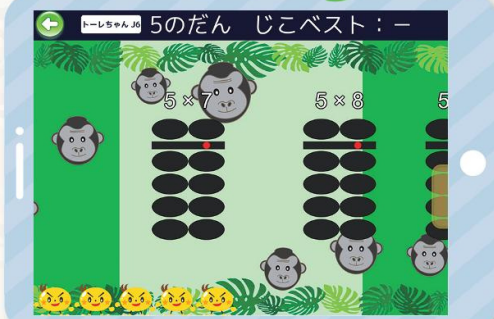

SoroTouch

習いごとつき 学童保育

あしひたのキッズ

新規入会生募集中!

「そろタッチ」って?

わずか2年弱で60%以上の生徒が、  
この問題レベルの暗算力を習得!

45	515	
97	366	$649 \times 8 =$
-16	-762	???
50	932	
38	??	$5201 \div 7 =$
-24		???
82		
78		
??		

10秒で解ける!

7秒で解ける!

学校の算数もラクラク!

暗算力がグングン伸びる!

そろばんの仕組みをタブレットで応用した、新しい暗算学習法です!

短期効率的に一生の財産となる「イメージ暗算」(そろばん式暗算)が身につきます!

タッチすると色がつくみえるモードで操作を覚え、速く正確に出来るようになったら、  
色がつかない暗算モードで頭の中に珠の形を浮かべ、イメージ力を鍛えます。

適齢期(年長~小2)の子供が2つのモードを毎日練習すると、数を珠の形でとらえ、頭の中で変換する「イメージ暗算」が身につきます。

「両手式」で高速化と  
イメージ力をアップ!

楽しいゲームと音楽で  
効率的に計算力が身につく!

毎日の学習は  
「きろく」でチェック!

# 自信をもって羽ばたけるように 暗算上級達成率は10%から62%へ

そろタッチはこうして生まれました。

IT社会において、ITに頼らない暗算力が大きな価値を生むと考え、そろばん教室を始めたことが全てのスタートでした。そろばん式暗算は世界最速であり、身につくと一生の財産となりますが、一方で暗算上級達成率は10%程度、期間も4年近くかかるなどそろばん教室には課題もありました。そこで、子供達が自分で楽しく暗算を学べるように開発したのが、タブレット教材「そろタッチ」です。2014年から何百名もの生徒と保護者、スタッフが一体となり、ママ目線で日々試行錯誤を繰り返してきた結果、現在の「そろタッチ」では平均2年で62%の生徒が上級の暗算力を身につけられるようになりました。計算力は全ての土台となります。そろタッチで学んだ子どもたちが世界中で、様々な分野で活躍してくれることを願っています。